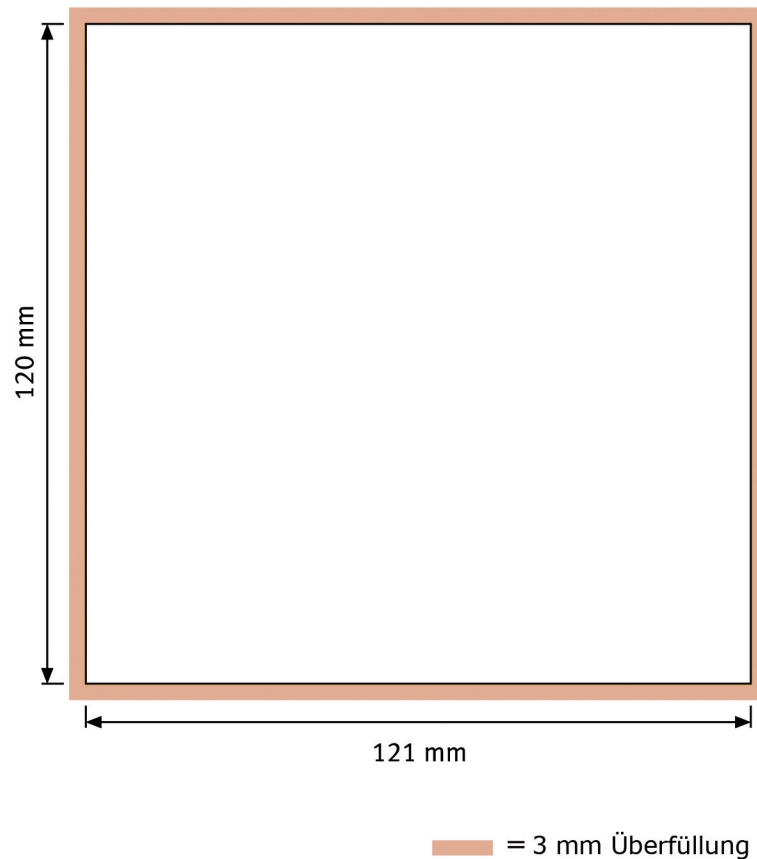

Spezifikation: Covercard

Weitere Informationen

- Achten Sie bitte darauf, dass wichtige Elemente (z.B. Text) min. 3 mm Abstand zum Endformat haben.
- Verwenden Sie ausschließlich Bilder und Farben im CMYK Format.
- Verwenden Sie eine Bildauflösung von 300 dpi.