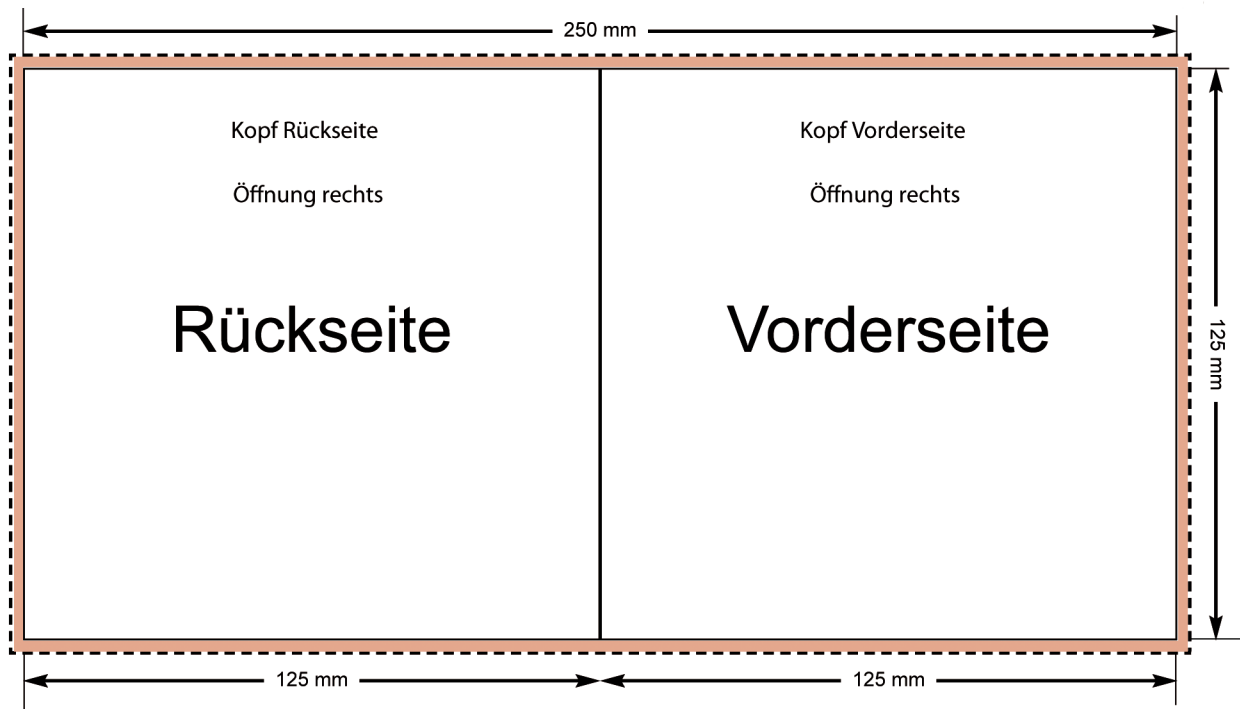

Spezifikation: Kartonstecktasche

 = 3 mm Überfüllung

Weitere Informationen

- Achten Sie bitte darauf, dass wichtige Elemente (z.B. Text) min. 3 mm Abstand zum Endformat haben.
- Verwenden Sie ausschließlich Bilder und Farben im CMYK Format.
- Verwenden Sie eine Bildauflösung von 300 dpi.