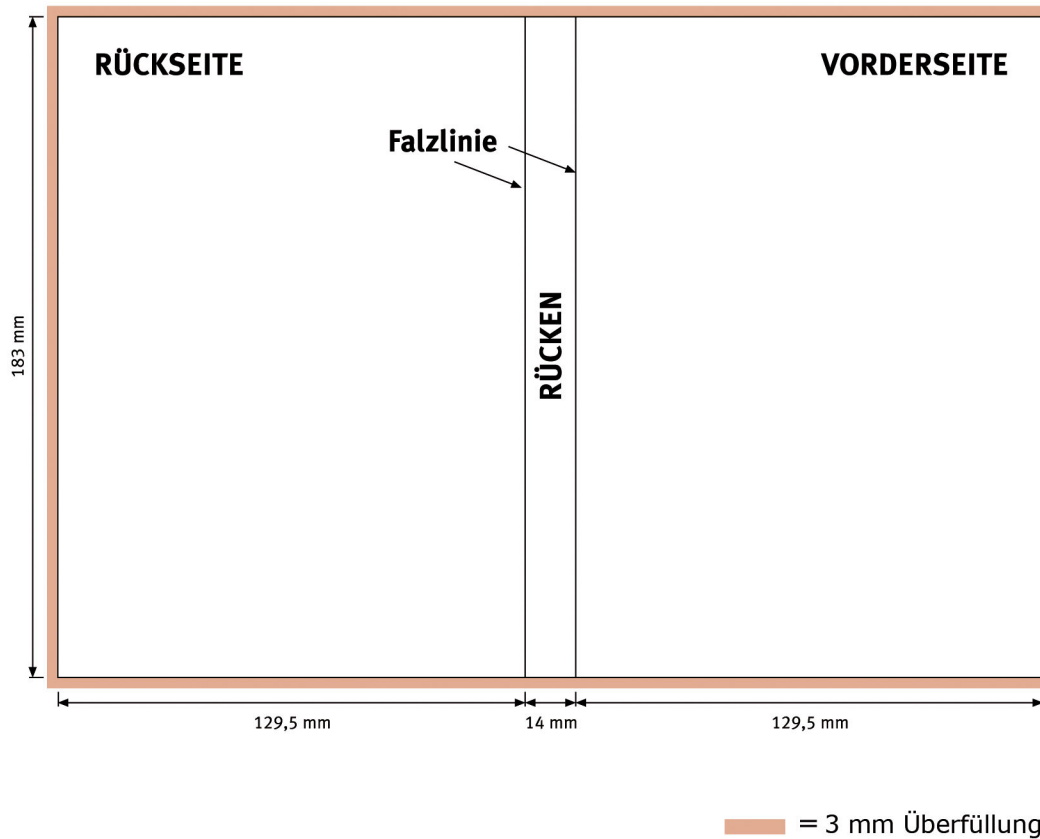

Spezifikation: DVD Inlay

Weitere Informationen

- Achten Sie bitte darauf, dass wichtige Elemente (z.B. Text) min. 3 mm Abstand zum Endformat haben.
- Verwenden Sie ausschließlich Bilder und Farben im CMYK Format.
- Verwenden Sie eine Bildauflösung von 300 dpi.